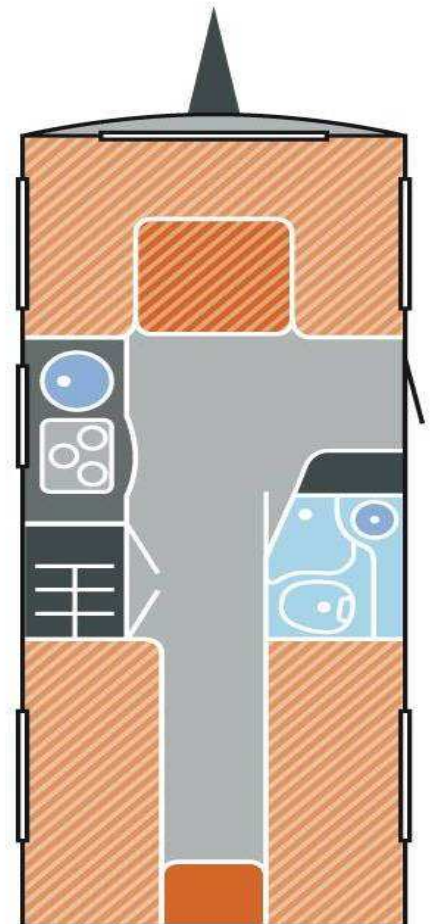

Technische Daten:

• Gesamtlänge:	7.480 mm
• Gesamtbreite:	2.320 mm
• Gesamthöhe:	2.600 mm
• Masse in fahrbereitem Zustand:	1.235 kg
• Technisch zulässige Gesamtmasse:	1.600 kg
• Zuladung:	365 kg

Sonderausstattung:

Wohnwelt Montepellier		
Außenstauraumklappe links 750 x 300	349,00	€
Deichselabdeckung	75,00	
Holiday-Edition		€
> Radzierblende 14"		
> Glattblech außen		
Basic-Paket	459,00	€
> Heki Midi, Klarsichtdachluke		
> Dunstabzug in der Küche		
> Tagesdecke		
> Truma Therme		

TÜV, Fracht und Brief 795,00 €

Gesamtpreis: 15.977,00 €

jetzt **14.490,00 €**

Unverbindliche Preisempfehlung der Carado GmbH
des ausgestellten Fahrzeuges inkl. MwSt.)

Unverbindlich empfohlener Preis
inkl. MwSt. ab Werk

14.299,00 €