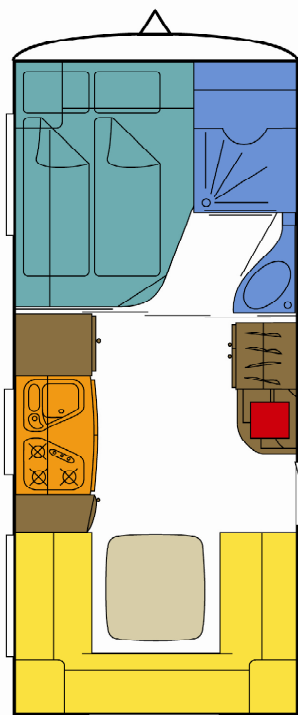

TEC 555 TDF

Weltbummler Creation 2005

Neuwertig

Gesamtlänge	751 cm
Aufbaulänge	628 cm
Gesamtbreite	230 cm
Leergewicht	1.140 Kg
zul. Gesamtgewicht aufgelastet	1.400 Kg

Warmwasser in Küche / Dusche im Bad
Großraum Kühlschrank 150 l
Panorama Dachhaube Heki II
Holz-Schiebetrenntür zum Schlafraum
SAT-Anlage Kathrein
Receiver, Wandflachbildschirmhalterung
**Airmix,Solar-, Kühlschrank-,
Toilettenentlüfter**
2 Serviceklappen
Fahrradträger im Heck (3)
Cityanschluss
Klimaanlage Truma "Saphir"
(innen liegend)
Eingangsfliegenschutztür
100 km/h Gutachten
Listenpreis neu: