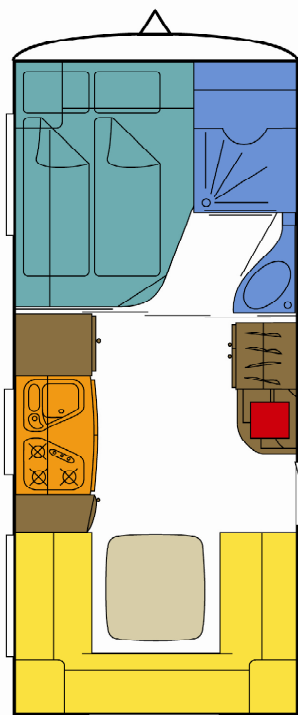

# **TEC 555 TDF**

### **Neuwertig**

<b>Gesamtlänge</b>	<b>751 cm</b>
<b>Aufbaulänge</b>	<b>628 cm</b>
<b>Gesamtbreite</b>	<b>230 cm</b>
<b>Leergewicht</b>	<b>1.140 Kg</b>
<b>zul. Gesamtgewicht aufgelastet</b>	<b>1.400 Kg</b>

**Warmwasser in Küche / Dusche im Bad**  
**Großraum Kühlschrank 150 l**  
**Panorama Dachhaube Heki II**  
**Holz-Schiebetrenntür zum Schlafrum**  
**SAT-Anlage Kathrein**  
**Receiver, Wandflachbildschirmhalterung**  
**Airmix,Solar-, Kühlschrank-,  
Toilettenentlüfter**  
**2 Serviceklappen**  
**Fahrradträger im Heck (3)**  
**Cityanschluss**  
**Klimaanlage Truma "Saphir"**  
**(innen liegend)**  
**Eingangsfliedenschutztür**  
**100 km/h Gutachten**  
**Listenpreis neu:**