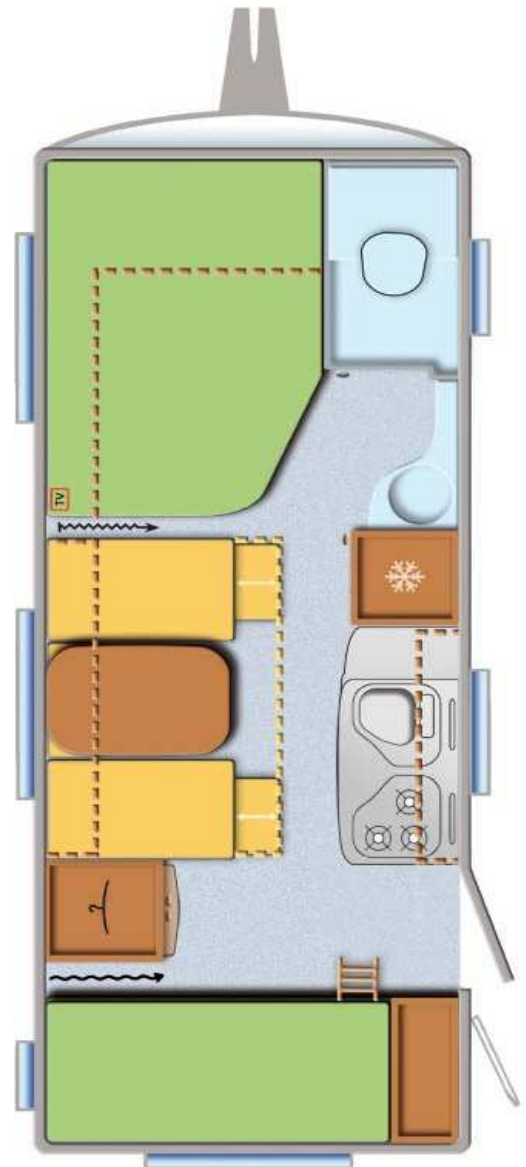

TOUR

520 TKM

Technische Daten:

• Aufbau­länge:	6.168 mm
• Gesamt­länge:	7.511 mm
• Gesamt­höhe:	2.575 mm
• Gesamt­breite:	2.326 mm
• Eigengewicht:	1.152 kg
• Masse im fahr­berei­tem Zustand	1.246 kg
• Technisch zuläs­si­ge Gesamt­masse:	1.400 kg
• max. mög­li­che Auflas­tung:	1.700 kg
• Zuladung:	154 - 454 kg

Polsterstoff: Bornholm

Sonderausstattung:

Rubin-Paket 1	14 kg	710,00	€
> Service-Klappe			
> Antischlingerkupplung			
> TRUMA-Therme für Warmwasserversorgung			
> Küche und Bad			
> 110 L Kühlschrank DOMETIC			

TÜV, Fracht und Brief 548,00 €

Gesamtpreis: 16.848,00 €

(unverbindlich empfohlener Preis
des ausgestellten Fahrzeuges inkl. MwSt.)

Unverbindlich empfohlener Preis
inkl. MwSt. ab Werk
in serienmäßiger Ausführung:

15.590,00 €