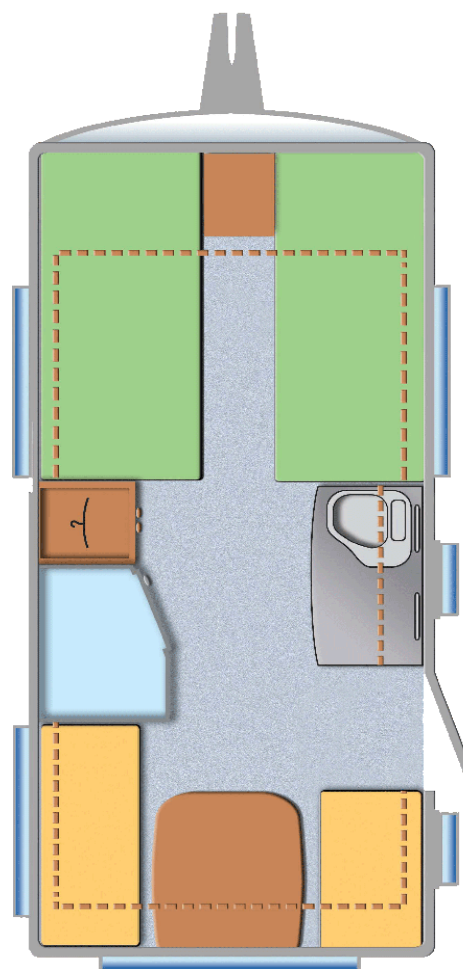

TRAVELBIRD

450

Technische Daten:

• Gesamtlänge:	6.725 mm
• Aufbaulänge:	5.405 mm
• Gesamtbreite:	2.226 mm
• Gesamthöhe:	2.575 mm
• Eigengewicht:	825 kg
• Masse im fahrbereitem Zustand	875 kg
• Technisch zulässige Gesamtmasse:	1.100 kg
• max. mögliche Auflastung:	1.350 kg
• Zuladung:	225 / 475 kg

Polsterstoff: Spa

Sonderausstattung:

Travelbird-Paket	57 kg	1.950,00	€
• Toilette			
• Kocher			
• Kühlschrank			
• Heizung			
• Dachhaube			
• Spiegel			
• Waschbecken			
Jade-Paket	9 kg	360,00	€
• Serviceklappe			
• Vorzeltbeleuchtung			
• Reserveradhalterung			
• Antennenkabelverlegung			
• Antischlingerkupplung			
Rollbett		345,00	€
TÜV, Fracht und Brief		548,00	€
Gesamtpreis:		14.093,00	€

(unverbindlich empfohlener Preis
des ausgestellten Fahrzeuges inkl. MwSt.)

in serienmäßiger Ausführung:

10.890,00 €