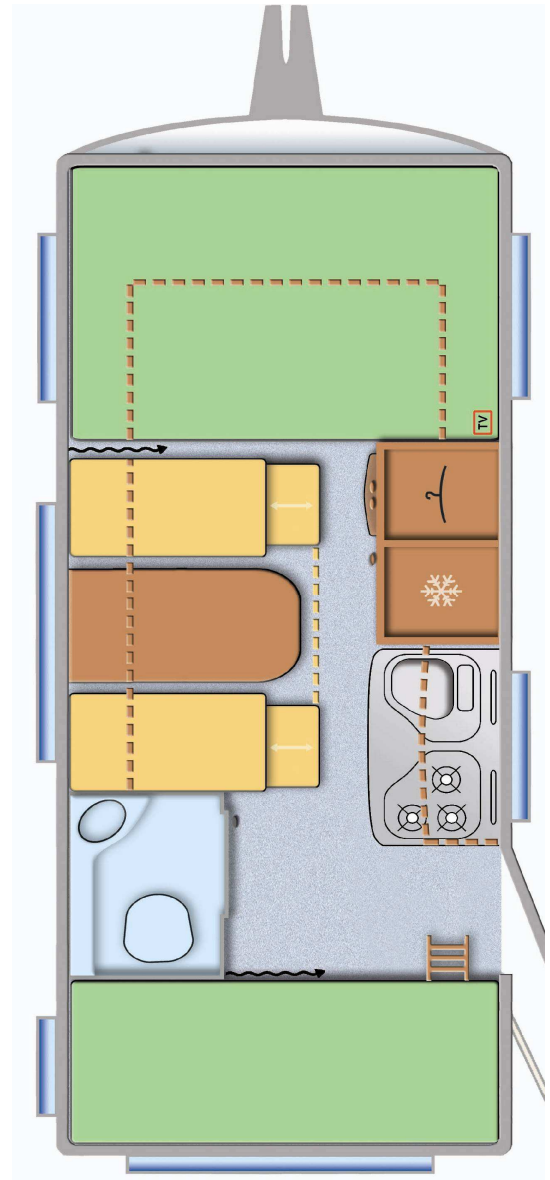

TRAVELBIRD

493 GK

ENERGY

Technische Daten:

- Gesamtlänge: 7.160 mm
- Aufbauhöhe: 5.900 mm
- Gesamtbreite: 2.230 mm
- Gesamthöhe: 2.580 mm
- Eigengewicht: 1.030 kg
- Masse im fahrbereitem Zustand: 1.109 kg
- Technisch zulässige Gesamtmasse: 1.300 kg
- max. mögliche Auflastung: 1.500 kg
- Zuladung: 191 / 391 kg

Polsterstoff: Spa

Sondermodell:

Aktionspaket *ENERGY*

Sie sparen 1500,- € zum Vergleichsmodell!!

TÜV, Fracht und Brief 548,00 €

Gesamtpreis: 15.538,00 €

(unverbindlich empfohlener Preis
des ausgestellten Fahrzeuges inkl. MwSt.)

Unverbindlich empfohlener Preis
inkl. MwSt. ab Werk
in serienmäßiger Ausführung:

14.990,00 €