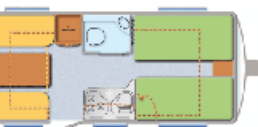

**Tour 450 DB**  
franz. Bett.  
Rundsitzgruppe  
Ideal für 2-5 Personen

SS	NS	HS
41 €	46 €	52 €

**Travel King 470 TE**  
Sitzgruppe, Einzel-  
oder franz. Bett,  
Ideal für 2-4 Personen

SS	NS	HS
45 €	50 €	55 €